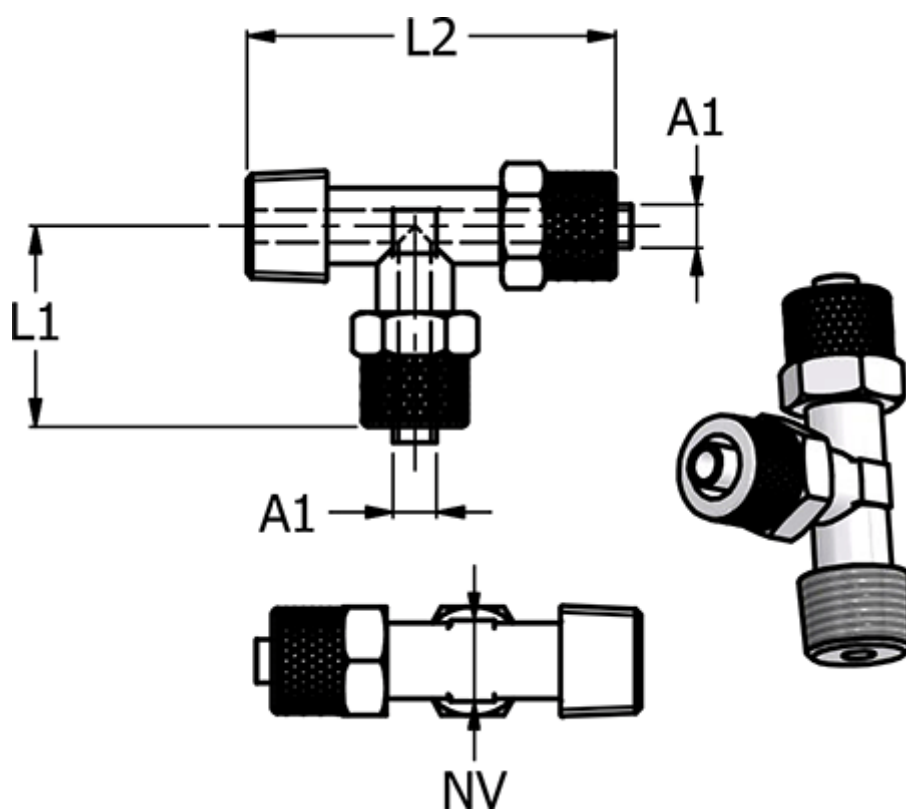

Varenummer: 586151146

Beskrivelse: Push-on fitting 15.114-6, metal Ø6/4-Ø6/4-R 1/4"
T-stykke med konisk gevind

Mål

Gevind A2	=
L1	= 22.0
L2	= 42
NV	= 9
Slangediameter A1	= 6/4